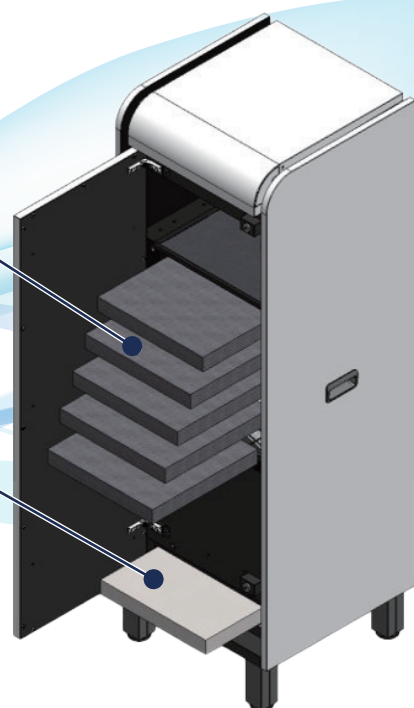

こんなお困りごと ありませんか？

- ☒ 展示品や収蔵物の変色・退色
- ☒ 展示品の脆弱化

その原因は、**建材や什器から発生する VOC** かもしれません。

VOC とは？

VOC（揮発性有機化合物）とは、建材・塗料・接着剤・木材・展示什器などから発生することがある揮発性の化学物質の総称です。収蔵・展示環境では、空気質管理の一要素として注目されています。

新発売

VOC 低減型空気清浄機

GCO-S01

VOC 低減型空気清浄機は 空気中の VOC を抑制

VOC 低減型空気清浄機は、VOC を捕集するケミカルフィルターを搭載した空気清浄機です。

保存環境中の化学負荷を抑制することで、収蔵物の安定した保存環境づくりを支援します。

ケミカルフィルター

化学物質 VOC を捕集

抗ウイルス集じんフィルター (準 HEPA)

細かいちりを捕集