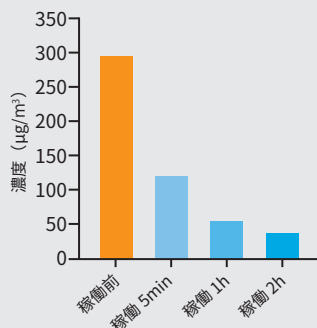

ラインアップ

消費電力 [W]	強運転	67
	中運転	41
	弱運転	21
電源	AC100V 50 / 60Hz	

お問い合わせ先