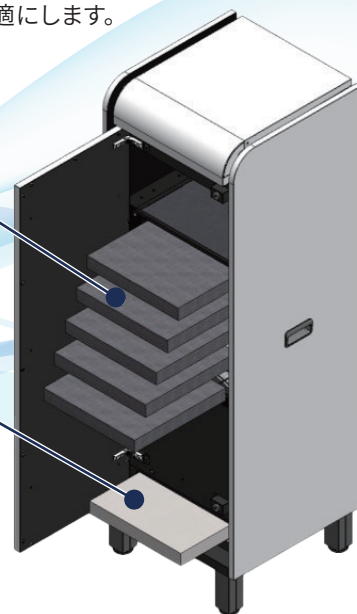

### 準 HEPA フィルター

細かいちりを除去

※【試験方法】試験室（41.6 [m<sup>3</sup>]）において塩ビシートより、VOC 成分を放出させて濃度を計測。（室内：6.2 [m] × 2.8 [m] × 2.4 [m]）【試験機運転条件】型番：GCO-S01TW を HIGH で運転。