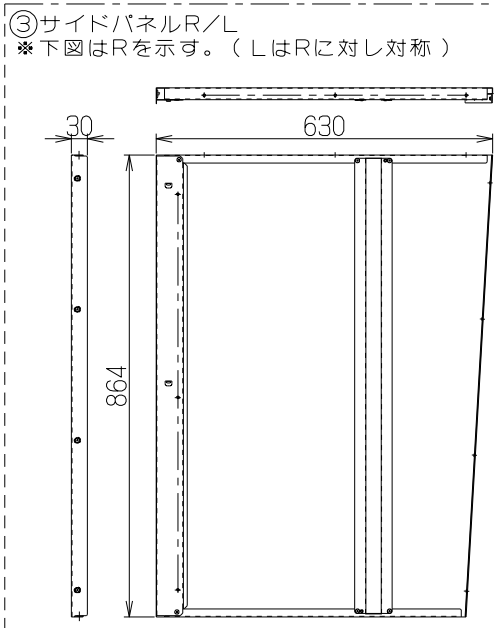

- 構成部品・付属品
- ①バックパネル・・・・・・・・・・ 1個
  - ②内面パネルR/L・・・・・・・・ 各1個
  - ③サイドパネルR/L・・・・・・・・ 各1個
  - ・トラスねじ・・・・・・・・・・ 21本
  - ・低頭ねじ・・・・・・・・・・ 16本

取付図

注) 1. 本図はCOCシリーズ、COCRKシリーズの  
パネルセットの取付状態を示す。  
2. 取付図の製品はCOCシリーズを示す。

記号	変更履歴	技建番号	年月日	担当
△				
△				
△				

COC-RKB-801S		419045Z9	ステンレス No.4仕上	—
型名		製品コード	色調	区分No.
作成	2024/03/11		型名	COC-RKB-801
更新	****/**/**		図番	オリジナル: パネルセット
			図名	4190035
-FUJIOH- 富士工業株式会社			三角法	製品姿図