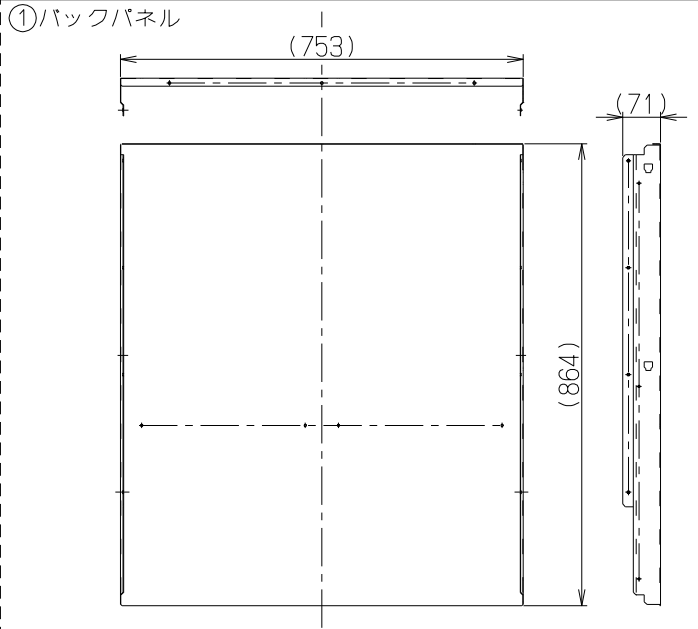

- 構成部品・付属品
- ①バックパネル・・・・・・・・・・ 1個
  - ②内面パネルR/L・・・・・・・・ 各1個
  - ③サイドパネルR/L・・・・・・・・ 各1個
  - ・トラスねじ・・・・・・・・・・ 21本
  - ・低頭ねじ・・・・・・・・・・ 16本

取付図

注) 1. 本図はCOCシリーズ、COCRKシリーズの  
パネルセットの取付状態を示す。  
2. 取付図の製品はCOCシリーズを示す。

記号	変更履歴	技建番号	年月日	担当
△				
△				
△				

COC-RKB-801S		419045Z9	ステンレス No.4仕上	—
型名		製品コード	色調	区分No.
作成	2024/03/11		型名	COC-RKB-801
更新	****/**/**		図番	オリジナル: パネルセット
			図名	4190035
-FUJIOH- 富士工業株式会社			三角法	製品姿図