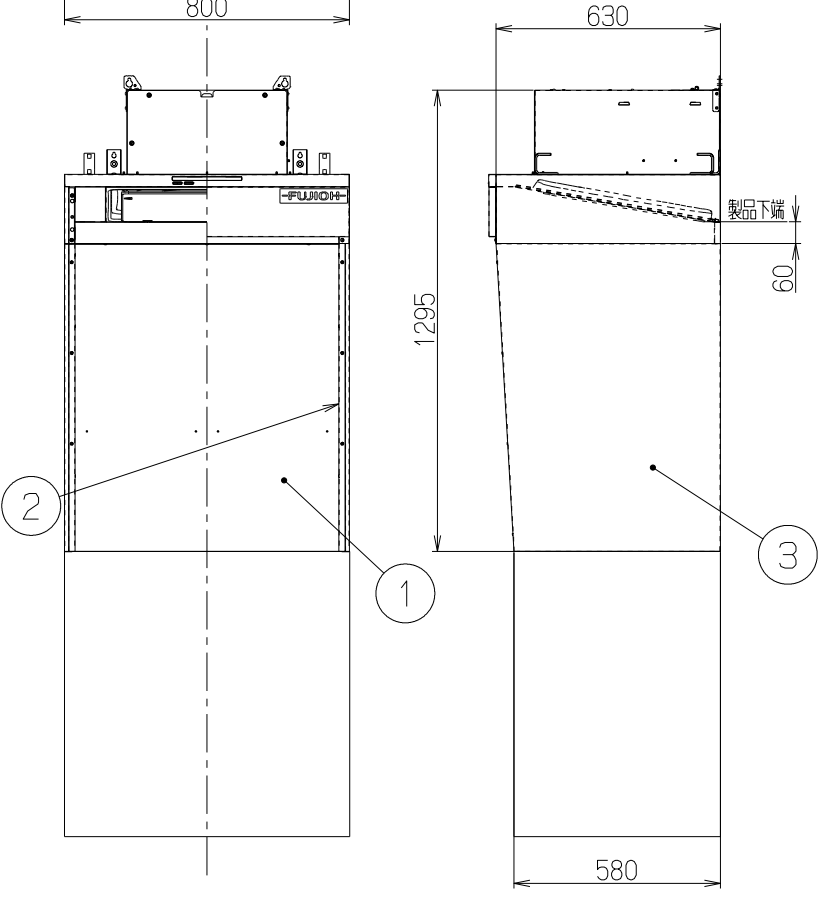

- 構成部品・付属品
- ①バックパネル・・・・・・・・・・ 1個
  - ②内面パネルR/L・・・・・・・・ 各1個
  - ③サイドパネルR/L・・・・・・・・ 各1個
  - ・トラスねじ・・・・・・・・・・ 21本
  - ・低頭ねじ・・・・・・・・・・ 16本

取付図

注) 1. 本図はCOCシリーズ、COCRKシリーズの  
パネルセットの取付状態を示す。  
2. 取付図の製品はCOCシリーズを示す。

記号	変更履歴	技建番号	年月日	担当
△				
△				
△				

COC-RKB-801S		419045Z9	ステンレス No.4仕上	—
型名		製品コード	色調	区分No.
作成	2024/03/11		型名	COC-RKB-801
更新	****/**/**		図番	オリジナル: パネルセット
			図名	4190035
-FUJIOH- 富士工業株式会社			三角法	製品姿図