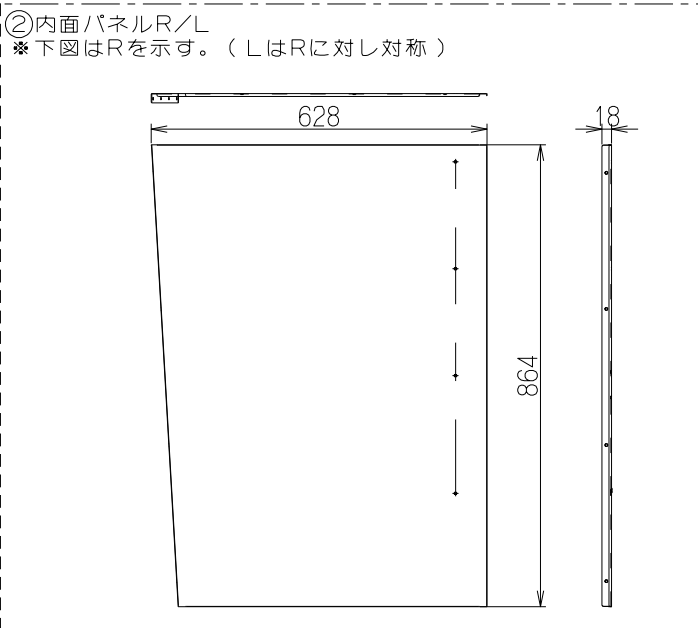

- 構成部品・付属品
- ①バックパネル・・・・・・・・・・ 1個
  - ②内面パネルR/L・・・・・・・・ 各1個
  - ③サイドパネルR/L・・・・・・・・ 各1個
  - ・トラスねじ・・・・・・・・・・ 21本
  - ・低頭ねじ・・・・・・・・・・ 16本

取付図

注) 1. 本図はCOCシリーズ、COCRKシリーズの  
パネルセットの取付状態を示す。  
2. 取付図の製品はCOCシリーズを示す。

記号	変更履歴	技建番号	年月日	担当
△				
△				
△				

COC-RKB-801S		419045Z9	ステンレス No.4仕上	—
型名		製品コード	色調	区分No.
作成	2024/03/11		型名	COC-RKB-801
更新	****/**/**		図番	オリジナル: パネルセット
			図名	4190035
-FUJIOH- 富士工業株式会社			三角法	製品姿図