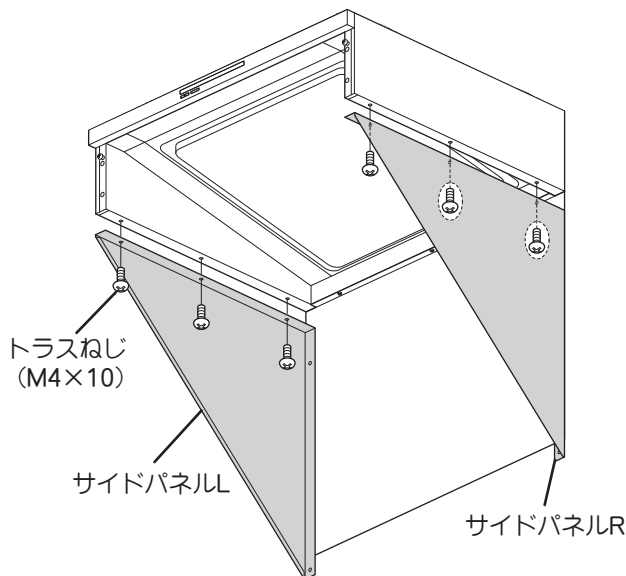

取付注意

- 部品の取り付けは確実に起こすこと
落下によりけがをするおそれがあります

取付注意

- 取り付けは十分強度のあるところを選んで確実に起こすこと
落下により、けがをするおそれがあります

構成部品

パネルセット (COC-SBP-801)

- ・サイドパネル R/L (各 1 枚)
- ・バックパネル (1 枚)
- ・トラスねじ (M4 × 10) (9 本)
- ・座付ねじ (φ 5.1 × 45) (4 本)

取り付けかた

1 バックパネルを取り付けます。

- 1) バックパネルの保護フィルムをはがします。
- 2) 付属のトラスねじ (M4 × 10) 3 本で、バックパネルをフード下面に取り付けます。

- 2) フード下面の左右に、付属のトラスねじ (M4 × 10) 6 本でサイドパネルを取り付けます。

- 3) 付属の座付ねじ (φ 5.1 × 45) 各 2 本で、サイドパネルとバックパネルを壁面に固定します。