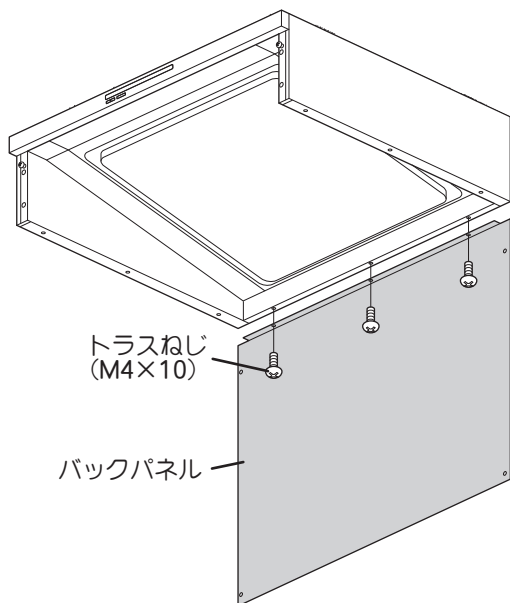

取付注意

- 部品の取り付けは確実に起こすこと
落下によりけがをするおそれがあります

取付注意

- 取り付けは十分強度のあるところを選んで確実に起こすこと
落下により、けがをするおそれがあります

構成部品

パネルセット (COC-SBP-801)

- ・サイドパネル R/L (各 1 枚)
- ・バックパネル (1 枚)
- ・トラスねじ (M4 × 10) (9 本)
- ・座付ねじ (φ 5.1 × 45) (4 本)

取り付けかた

1 バックパネルを取り付けます。

- 1) バックパネルの保護フィルムをはがします。
- 2) 付属のトラスねじ (M4 × 10) 3 本で、バックパネルをフード下面に取り付けます。

- 2) フード下面の左右に、付属のトラスねじ (M4 × 10) 6 本でサイドパネルを取り付けます。

- 3) 付属の座付ねじ (φ 5.1 × 45) 各 2 本で、サイドパネルとバックパネルを壁面に固定します。