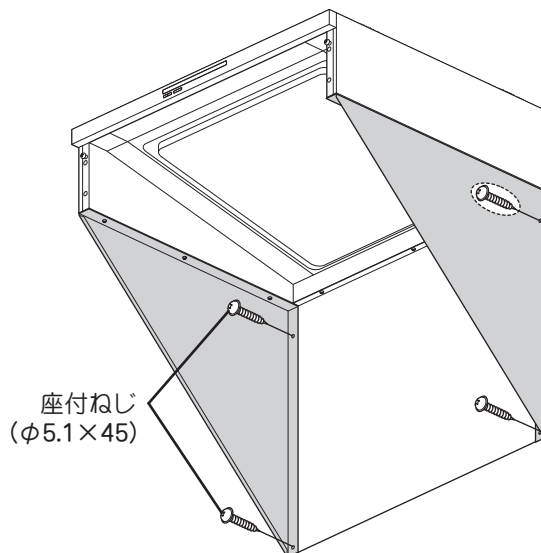

取付注意

- 部品の取り付けは確実に起こすこと
落下によりけがをするおそれがあります

取付注意

- 取り付けは十分強度のあるところを選んで確実に起こすこと
落下により、けがをするおそれがあります

構成部品

パネルセット (COC-SBP-801)

- ・サイドパネル R/L (各 1 枚)
- ・バックパネル (1 枚)
- ・トラスねじ (M4 × 10) (9 本)
- ・座付ねじ (φ 5.1 × 45) (4 本)

取り付けかた

1 バックパネルを取り付けます。

- 1) バックパネルの保護フィルムをはがします。
- 2) 付属のトラスねじ (M4 × 10) 3 本で、バックパネルをフード下面に取り付けます。

- 2) フード下面の左右に、付属のトラスねじ (M4 × 10) 6 本でサイドパネルを取り付けます。

- 3) 付属の座付ねじ (φ 5.1 × 45) 各 2 本で、サイドパネルとバックパネルを壁面に固定します。